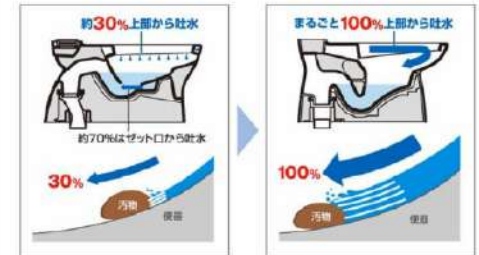

カラーバリエーション

ハイパーセラミック

表面にキズがつきにくく、ISOに準拠した抗菌(銀イオン)パワーで細菌の繁殖も抑えられる、汚れに強い便器素材です。

汚物汚れに強い

ハイパーセラミックは「水になじみやすい親水性」。便器洗浄やお掃除するたびに汚物を押し流します。

キズ汚れに強い

高硬度のジルコンを釉薬の表面まで含んでいるので、キズがつきにくく、陶器の美しさを長く保てます。

抗菌仕様

しっかり汚れを洗い流した上で、銀イオンのパワーで、黒ズミの原因となる細菌の繁殖をしっかり抑制。汚れや水アカ、においを低減します。

しっかり洗浄

上から100%流して汚れを残さずしっかり洗浄。便器底のゼット口から出る洗浄水を無くし、上から100%ぐるりと流す強力な洗浄方式により、便器内の汚れをまるごと洗い流します。

従来型ゼット口付便器

L-セレクション

シャワートイレ

本体操作の洗い心地にこだわったスタンダードモデル。