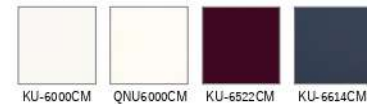

扉カラー 高圧メラミン化粧板

●鏡面単色