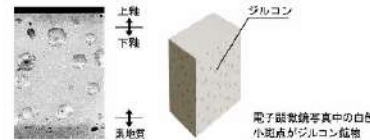

カラーバリエーション

ハイパーセラミック

表面にキズがつきにくく、ISOに準拠した抗菌(銀イオン)パワーで細菌の繁殖も抑えられる、汚れに強い便器素材です。

汚物汚れに強い

ハイパーセラミックは「水になじみやすい親水性」。便器洗浄やお掃除するたびに汚物を押し流します。

キズ汚れに強い

高硬度のジルコンを釉薬の表面まで含んでいるので、キズがつきにくく、陶器の美しさを長く保てます。

抗菌仕様