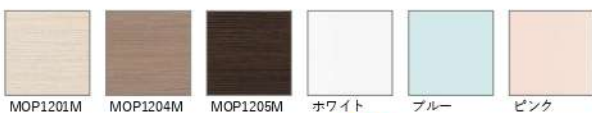

扉カラー DAPコート