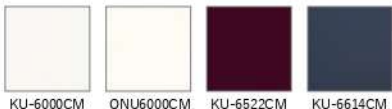

扉カラー 高圧メラミン化粧板

●鏡面単色