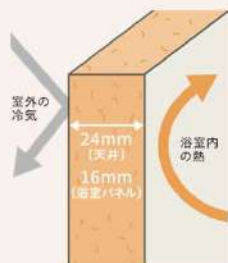

浴室全体を保温材で包み込んだあたたかい浴室。

浴室をたっぷりの保温材で包み、あたたかさを逃さないから冬場の入浴も快適です。

抜群の耐久性を誇る、鋼がベースの頑丈なホーロークリーンパネル。

高品位ホーローだからずっとお手入れカンタン。

表面のガラス質がカビの発生をしっかりとガード。キズにも強く、汚れも染み込まないので、普段のお手入れはシャワーで流すだけ。