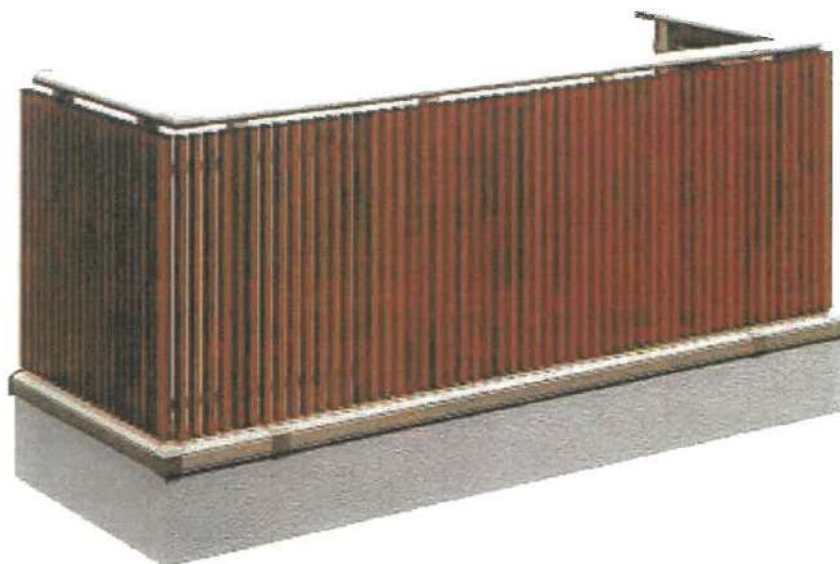

## バルコニー手すりM型

外からの視線をさえぎりながら  
バルコニーから通風。  
機能性に加えて、デザイン性にも  
こだわったバルコニー手すりM型。  
外観イメージに合わせたタイプを  
選んで建物とのコーディネートが  
楽しめます

DESIGN

たて細格子

三協アルミ